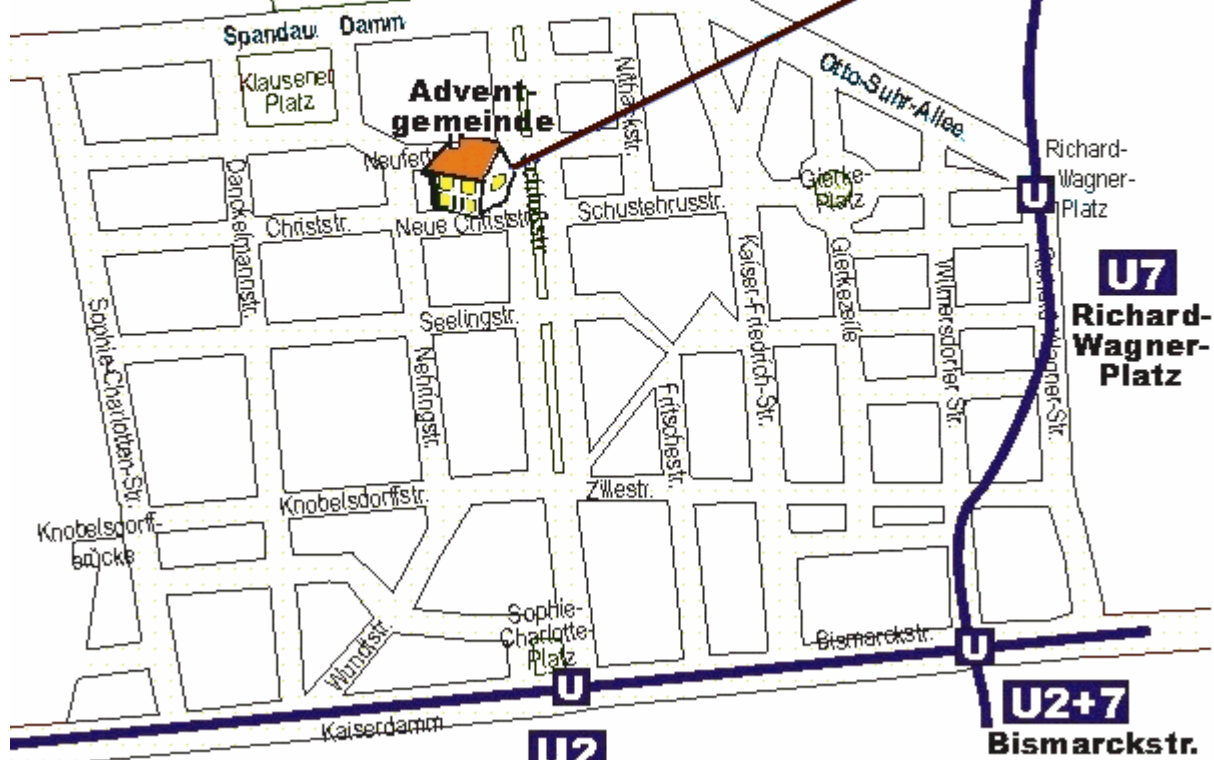

Schloß
Charlottenburg

Schloßstraße 6
14059 BERLIN

BUS M45

Advent-
gemeinde

U7
Richard-
Wagner-
Platz

U2
Sophie-Charlotte-Platz

U2+7
Bismarckstr.